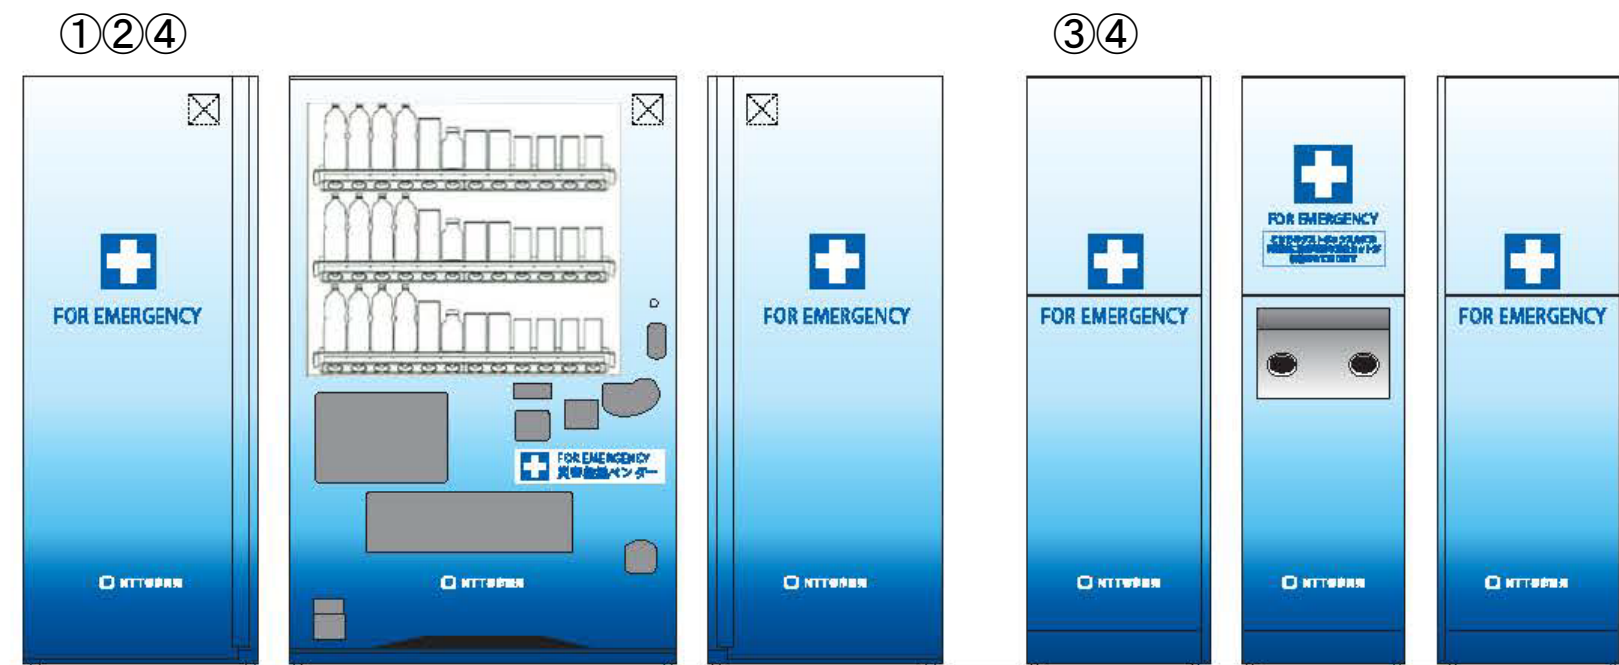

①無料Wi-Fiの提供

オフィスエントランス等でインターネットが無料で1回60分(回数無制限)で利用可能。

災害時にも、安否確認や避難情報等の取得が可能。

③災害対策用備品

ダストボックス上部の空きスペース等に、非常食、簡易トイレ、レスキューシートを備蓄し、災害時に無償で提供可能。

②災害支援自動販売機

商用電力が停電となった際も、内蔵バッテリーにより、貯蔵飲料を無償で提供可能。

④ラッピング

NTT都市開発のコーポレートシンボルに合わせたオリジナルデザインをラッピング。