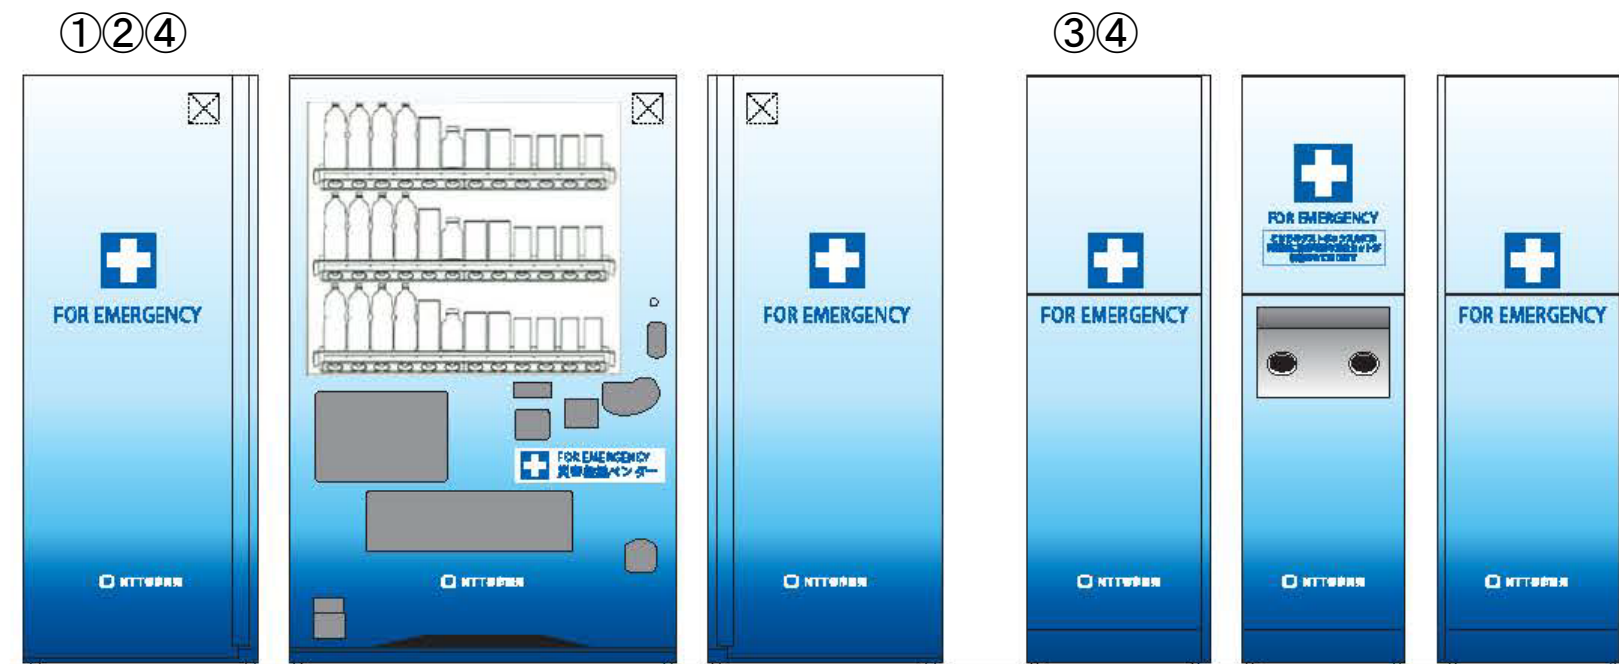

①無料Wi-Fiの提供

オフィスエントランス等でインターネットが無料で1回60分(回数無制限)で利用可能。

災害時にも、安否確認や避難情報等の取得が可能。

③災害対策用備品

ダストボックス上部の空きスペース等に、非常食、簡易トイレ、レスキューシートを備蓄し、災害時に無償で提供可能。

②災害支援自動販売機

商用電力が停電となった際も、内蔵バッテリーにより、貯蔵飲料を無償で提供可能。

④ラッピング

NTT都市開発のコーポレートシンボルに合わせたオリジナルデザインをラッピング。